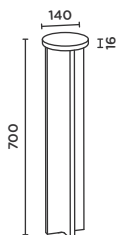

mir R 70 poller Design: Klaus Nolting

Lichttechnik:
230V Power LED
IvyLight-technology
3000K warmweiß
L70/50.000 h

dimmbar

Installation:
Anschlussklemme
3 x 2,5 mm²

Montage:
Bauseitiges Fundament oder
befestigter Untergrund

Material:
Aluminiumguss

Schutzart:
IP65

EEK:

light technology:
230V Power LED
IvyLight-technology
3000K warm white
L70/50.000 h

dimmbare

installation:
connection terminal
3 x 2,5 mm²

assembly:
on site foundation or
solid ground

material:
aluminium die-casting

protection class:
IP65

EEC:

Größe in mm
size in mm

Art.-Nr. item no.	Farbe colour	Leistung power	Lichtrichtung light direction
91006-AN	 anthracite RAL 7016	12 W/660 lm	
91006-CB	 cool brown	12 W/660 lm	