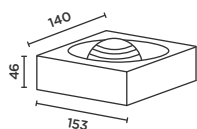

material:  
aluminium die-casting  
tempered safety glass clear

protection class:  
IP65

EEC:

Größe in mm  
size in mm

Art.-Nr. item no.	Farbe colour	Leistung power	Lichtrichtung light direction
91120-AN	anthracite RAL 7016	6 W/500 lm	
91120-CB	cool brown	6 W/500 lm	