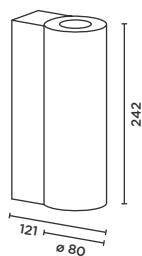

scap

Design: IP44.de

**Lichttechnik:**  
230V Power LED  
IvyLight-technology  
3000K warmweiß  
L70/50.000 h

**Installation:**  
2 x Kabeleinführung  
Anschlussklemme  
3 x 2,5 mm<sup>2</sup>

**Material:**  
Edelstahl  
ESG Opalglas klar

material:  
stainless steel  
tempered safety glass clear

protection class:  
IP55

EEC:

Größe in mm  
size in mm

**Art.-Nr.**  
item no.

**Farbe**  
colour

**Leistung**  
power

**Lichtrichtung**  
light direction