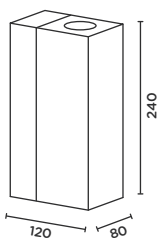

# quantum

Design: IP44.de

**Lichttechnik:**  
230V Power LED  
IvyLight-technology  
3000K warmweiß  
L70/50.000 h

dimmbar

**Installation:**  
2 x Kabeleinführung  
Anschlussklemme  
3 x 2,5 mm<sup>2</sup>

**Material:**  
Edelstahl  
ESG Opalglas klar

**Schutzart:**  
IP55

**EEK:**

light technology:  
230V Power LED  
IvyLight-technology  
3000K warm white  
L70/50.000 h

dimmable

installation:  
2 x cable entry point  
connection terminal  
3 x 2,5 mm<sup>2</sup>

material:  
stainless steel  
tempered safety glass clear

protection class:  
IP55

EEC:

Größe in mm  
size in mm

Art.-Nr. item no.	Farbe colour	Leistung power	Lichtrichtung light direction
90281	 <b>Edelstahl gebürstet</b> stainless steel brushed	16 W/1380 lm	