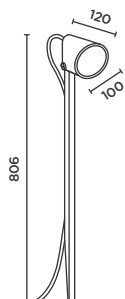

**dimmbar**

**Anschluss:**  
5 m Zuleitung  
(H05RN-F 3G0,75) inkl.  
Schutzkontaktstecker  
anschlussfertig

**ortsveränderlich**

**Material:**  
**Kopf: Aluminiumguss  
pulverbeschichtet**  
**Stab: Edelstahl pulver-  
beschichtet**  
**Glas: Sicherheitsglas klar**

**Schutzart:**  
**IP65**

**EEK:**

light technology:  
230V Power LED  
IvyLight-technology  
3000K warm white  
L70/50.000 h

flood reflector symmetric

dimmmable

connection:  
5 m supply cable  
(H05RN-F 3G0,75)  
incl. safety plug  
ready to connect

movable

material:  
head: aluminium die-casting  
powder-coated  
pole: stainless steel powder-  
coated  
glass: safety glass clear

protection class:  
IP65

EEC:

Größe in mm  
size in mm

Art.-Nr. item no.	Farbe colour	Systemleistung system performance	Lichtrichtung light direction
91060-AN	anthracite RAL 7016	8 W/560 lm	
91060-CB	cool brown	8 W/560 lm	