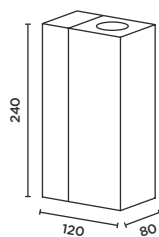

quantum Design: IP44.de

| | | | |
|---|---|--|---|
| <p>Lichttechnik: 230V Power LED IvyLight-technology 3000K warmweiß L70/50.000 h</p> <p>Flood Reflektor symmetrisch dimmbar</p> <p>Installation: 2 x Kabeleinführung; Anschlussklemme 3 x 2,5 mm²</p> | <p>Material: Edelstahl gebürstet</p> <p>Schutzart: IP55</p> <p>EEK: </p> | <p>light technology: 230V Power LED IvyLight-technology 3000K warm white L70/50.000 h</p> <p>flood reflector symmetric dimmable</p> <p>installation: 2 x cable entry point; connection terminal 3 x 2,5 mm²</p> | <p>material: stainless steel brushed</p> <p>protection class: IP55</p> <p>EEC: </p> |
|---|---|--|---|

Größe in mm
size in mm

| Art.-Nr. item no. | Farbe colour | Systemleistung system performance | Lichtrichtung light direction |
|----------------------|-----------------|--------------------------------------|----------------------------------|
| 90281 | stainless steel | 16 W/1200 lm | |