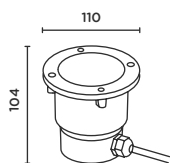

Schutzart:
IP67

flood reflector asymmetric
dimmable

protection class:
IP67

Installation:
2 m Anschlussleitung
(H05RN8-F 3G0,75)
mit Aquastop;
Anschluss mehrerer Leuchten
durch Sternverdrahtung mit
externem Erd-Abzweigkasten
möglich

EEK:

installation:
2 m connection cable
(H05RN8-F 3G0,75)
with aquastop;
possibility of connection of
several luminaires by star wiring
with external earth distribution
box

EEC:

trittfest

walk-over resistant

Größe in mm
size in mm

| Art.-Nr. item no. | Farbe colour | Systemleistung system performance | Lichtrichtung light direction |
|----------------------|---|--------------------------------------|----------------------------------|
| 91081 | stainless steel Sicherheitsglas klar safety glass clear | 8 W/540 lm | |
| 91081-BL | stainless steel black galvanisiert Sicherheitsglas getönt galvanized safety glass tinted | 8 W/340 lm | |