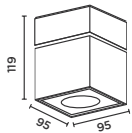

protection class:
IP65

EEC:
A+

Größe in mm
size in mm

Art.-Nr. item no.	Farbe colour	Systemleistung system performance	Lichtrichtung light direction
91810-S-AN	 anthracite RAL 7016	15 W/1150 lm	
91810-S-SG	 space grey	15 W/1150 lm	
91810-S-WH	 pure white RAL 9016	15 W/1150 lm	
91810-S-BL	 deep black RAL 9005	15 W/1150 lm	