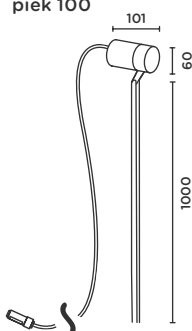

piek 100

92072-AN-CO	anthracite RAL 7016	6 W/310 lm	
92072-CB-CO	cool brown	6 W/310 lm	
92072-BL-CO	deep black RAL 9005	6 W/310 lm	

Größe in mm
size in mm

+ Optional mit piek cover.
with piek cover as an option.

+ 5 m Zuleitung auf Anfrage kürzbar
5 m supply cable can be shortened on request

IP44.de outside lighting
Mühlenstraße 20 . 33378 Rheda-Wiedenbrück . Germany
T +49 5242 5797-0 . F +49 5242 5797-10
welcome@IP44.de . www.IP44.de

IP44.de behält sich spätere Produktanpassungen auch ohne Ankündigung vor.
IP44.de reserves the right to product adaptations at any time, without prior notice.