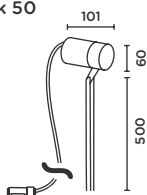

piek 50

92070-AN-CO	anthracite RAL 7016	6 W/310 lm	
92070-CB-CO	cool brown	6 W/310 lm	
92070-BL-CO	deep black RAL 9005	6 W/310 lm