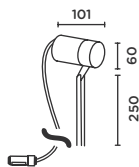

piek connect

für unbefestigte Beet- und Grünflächen

for unpaved beds and greens

Lichttechnik:
230V Power LED
3000K warmweiß
L70/50.000 h

Flood Reflektor symmetrisch

dimmbar

Anschluss:
5 m Zuleitung
(H05RN-F 3G0,75)
inkl. IP44 connect Stecker

ortsveränderlich

Material:
Kopf: Aluminiumguss pulverbeschichtet
Stab: Edelstahl pulverbeschichtet Klarglas

Schutzart:
IP65

EEK:

light technology:
230V Power LED
3000K warm white
L70/50.000 h

flood reflector symmetric

dimmable

connection:
5 m supply cable
(H05RN-F 3G0,75)
incl. IP44.de connect plug

movable

material:
head: aluminium die-casting powder-coated
pole: stainless steel powder-coated clear glass

protection class:
IP65

EEC:

piek 25

Art.-Nr. item no.	Farbe colour	Systemleistung system performance	Lichttrichtung light direction
92071-AN-CO	anthracite RAL 7016	6 W/310 lm	
92071-CB-CO	cool brown	6 W/310 lm	
92071-BL-CO	deep black RAL 9005	6 W/310 lm