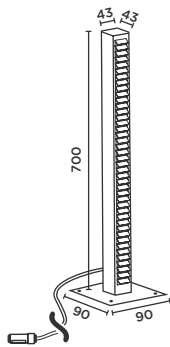

lin connect

Lichttechnik:
230V Power LED
3000K warmweiß
L70/50.000 h

dimmbar

Anschluss:
5 m Zuleitung
(H05RN-F 3GO,75)
inkl. IP44 connect Stecker

ortsveränderlich

Material:
Kopf + Lamellen + Bodenplatte:
Aluminiumguss
pulverbeschichtet
Spieß: Edelstahl pulverbe-
schichtet
Sicherheitsglas klar

Schutzart:
IP65

EEK:

light technology:
230V Power LED
3000K warm white
L70/50.000 h

dimmbare

connection:
5 m supply cable
(H05RN-F 3GO,75)
incl. IP44.de connect plug

movable

material:
head + slats + baseplate:
aluminium die-casting
powder-coated
spike: stainless steel
powder-coated
safety glass clear

protection class:
IP65

EEC:

für festen Untergrund

for solid ground

lin

Art.-Nr. item no.	Farbe colour	Systemleistung system performance	Lichtrichtung light direction
92090-AN-CO	 anthracite RAL 7016	18 W/468 lm	
92090-CB-CO	 cool brown	18 W/468 lm	
92090-BL-CO	 deep black RAL 9005	18 W/468 lm	

für unbefestigte Beet- und Grünflächen

for unpaved beds and greens

lin spike

Größe in mm
size in mm

Art.-Nr. item no.	Farbe colour	Systemleistung system performance	Lichtrichtung light direction
92091-AN-CO	 anthracite RAL 7016	18 W/468 lm	
92091-CB-CO	 cool brown	18 W/468 lm	
92091-BL-CO	 deep black RAL 9005	18 W/468 lm	