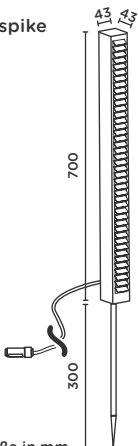

lin connect

Lichttechnik:
230V Power LED
3000K warmweiß
L70/50.000 h

dimmbar

Anschluss:
5 m Zuleitung
(H05RN-F 3GO,75)
inkl. IP44 connect Stecker

ortsveränderlich

Material:
Kopf + Lamellen + Bodenplatte:
Aluminiumguss
pulverbeschichtet
Spieß: Edelstahl pulverbe-
schichtet
Sicherheitsglas klar

Schutzart:
IP65

EEK:

light technology:
230V Power LED
3000K warm white
L70/50.000 h

dimmbare

connection:
5 m supply cable
(H05RN-F 3GO,75)
incl. IP44.de connect plug

movable

material:
head + slats + baseplate:
aluminium die-casting
powder-coated
spike: stainless steel
powder-coated
safety glass clear

protection class:
IP65

EEC:

für festen Untergrund

for solid ground

lin

Art.-Nr. item no.	Farbe colour	Systemleistung system performance	Lichtrichtung light direction
92090-AN-CO	 anthracite RAL 7016	18 W/468 lm	
92090-CB-CO	 cool brown	18 W/468 lm	
92090-BL-CO	 deep black RAL 9005	18 W/468 lm	

für unbefestigte Beet- und Grünflächen

for unpaved beds and greens

lin spike

Größe in mm
size in mm

Art.-Nr. item no.	Farbe colour	Systemleistung system performance	Lichtrichtung light direction
92091-AN-CO	 anthracite RAL 7016	18 W/468 lm	
92091-CB-CO	 cool brown	18 W/468 lm	
92091-BL-CO	 deep black RAL 9005	18 W/468 lm	