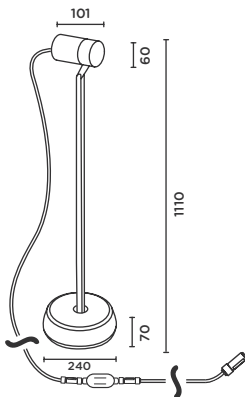

Art.-Nr. item no.	Farbe colour	Systemleistung system performance	Lichtrichtung light direction
92075-AN-CONT-CO	anthracite RAL 7016	6 W/310 lm	
92075-CB-CONT-CO	cool brown	6 W/310 lm	
92075-BL-CONT-CO	deep black RAL 9005	6 W/310 lm	

Größe in mm
size in mm

+ Optional mit piek cover.
with piek cover as an option.

+ 5 m Zuleitung auf Anfrage kürzbar
5 m supply cable can be shortened on request