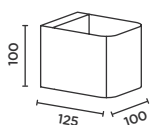

intro Design: IP44.de

| | | | |
|--|--|--|---|
| <p>Lichttechnik: 230V Power LED 3000K warmweiß L70/50.000 h</p> <p>dimmbar</p> <p>Installation: 2 x Kabeleinführung; Anschlussklemme 3 x 2,5 mm²</p> | <p>Material: Edelstahl Borosilikatglas satiniert</p> <p>Schutzart: IP65</p> <p>EEK: </p> | <p>light technology: 230V Power LED 3000K warm white L70/50.000 h</p> <p>dimmbare</p> <p>installation: 2 x cable entry point; connection terminal 3 x 2,5 mm²</p> | <p>material: stainless steel borosilicate glass satined</p> <p>protection class: IP65</p> <p>EEC: </p> |
|--|--|--|---|

Größe in mm
size in mm

| Art.-Nr. item no. | Farbe colour | Systemleistung system performance | Lichtrichtung light direction |
|----------------------|---|--------------------------------------|---|
| 90491 |  stainless steel | 10 W/360 lm |  |