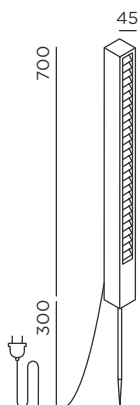

lin 70 spike

anthracite
RAL 7016

92091-AN

18 W/468 lm

cool brown

92091-CB

18 W/468 lm

deep black
RAL 9005

92091-BL

18 W/468 lm

Größe in mm
size in mm

+ Anschluss optional mit IP44.de connect. Produktdetails Seite 206

connection with IP44.de connect as an option. product details page 206

IP44.de outside lighting

Mühlenstraße 20 . 33378 Rheda-Wiedenbrück . Germany
T +49 5242 5797-0 . F +49 5242 5797-10
welcome@IP44.de . www.IP44.de

IP44.de behält sich spätere Produktanpassungen auch ohne Ankündigung vor.

IP44.de reserves the right to product adaptations at any time, without prior notice.