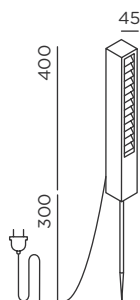

lin spike

für unbefestigte Beet- und Grünflächen for unpaved beds and greens

Lichttechnik:
230V Power LED
3000K
L70/50.000 h

dimmbar

Anschluss:
5 m Zuleitung
(H05RN-F 3G0,75) inkl.
Schutzkontaktstecker
anschlussfertig

ortsveränderlich

Material:
Kopf + Lamellen:
Aluminiumguss
pulverbeschichtet
Spieß: Edelstahl pulver-
beschichtet
Sicherheitsglas klar

Schutzart:
IP65

EEK:

Lichtrichtung:

light technology:
230V Power LED
3000K
L70/50.000 h

dimmable

connection:
5 m supply cable
(H05RN-F 3G0,75)
incl. safety plug
ready to connect

movable

material:
head + slats:
aluminium die-casting
powder-coated
spike: stainless steel
powder-coated
safety glass clear

protection class:
IP65

EEC:

light direction:

lin 40 spike

Farbe
colour

Art.-Nr.
item no.

Systemleistung
system performance

anthracite
RAL 7016

92094-AN

9 W/234 lm

cool brown

92094-CB

9 W/234 lm

deep black
RAL 9005

92094-BL

9 W/234 lm