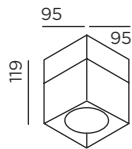

protection class:
IP65

light direction:

Farbe colour	2700K 		3000K	
	Art.-Nr. item no.	Systemleistung system perform.	Art.-Nr. item no.	Systemleistung system perform.
 anthracite RAL 7016	91810-27-S-AN	15 W/1099 lm	91810-S-AN	15 W/1150 lm
 space grey	91810-27-S-SG	15 W/1099 lm	91810-S-SG	15 W/1150 lm
 pure white RAL 9016	91810-27-S-WH	15 W/1099 lm	91810-S-WH	15 W/1150 lm
 deep black RAL 9005	91810-27-S-BL	15 W/1099 lm	91810-S-BL	15 W/1150 lm

Größe in mm
size in mm