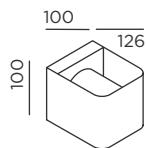

**intro** Design: IP44.de

**Lichttechnik:**  
230V Power LED  
2700K + 3000K  
L70/50.000 h

**dimmbar**

**Installation:**  
2 x Kabeleinführung;  
Anschlussklemme  
3 x 1,5 mm<sup>2</sup>

**Material:**  
Aluminiumguss  
pulverbeschichtet  
Borosilikatglas satiniert

material:  
aluminium die-casting  
powder-coated  
borosilicate glass satined

protection class:  
IP65

EEC:

light direction:

Farbe colour	2700K  ab from Q3/21		3000K	
	Art.-Nr. item no.	Systemleistung system perform.	Art.-Nr. item no.	Systemleistung system perform.
anthracite RAL 7016	92491-27-AN	15 W/451 lm	92491-AN	15 W/480 lm
cool brown	92491-27-CB	15 W/451 lm	92491-CB	15 W/480 lm
space grey	92491-27-SG	15 W/451 lm	92491-SG	15 W/480 lm
pure white RAL 9016	92491-27-WH	15 W/451 lm	92491-WH	15 W/480 lm
deep black RAL 9005	92491-27-BL	15 W/451 lm	92491-BL	15 W/480 lm

Größe in mm  
size in mm