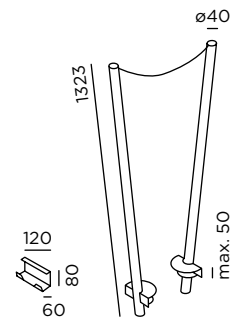

cherry bubbls plug Design: Klaus Nolting

cherry bubbbs plug

Technische Daten:

230V LED
2700K
L70/50.000 h
7 Leuchtkörper

dimmbar

Zuleitung:

2 m Lichterkette (H05RN-F 2x0,5 mm²) + 2 m Driver (05RN8-F 3G1,0 mm²) inkl. Schutzkontaktstecker anschlussfertig

230V LED
2700K
L70/50.000 h
7 luminaire bodies

dimmable

supply cable:

2 m light chain (H05RN-F 2x0,5 mm²) + 2 m driver (05RN8-F 3G1,0 mm²) incl. safety plug ready to connect

for hanging

material: silicone + smoke-coloured glass

Systemleistung
system performance

4 W/130 lm

+ Optional mit CH-Stecker . with CH-plug as an option

Zubehör
accessory

cherry bubbbs canes
Tischhalterung
cherry bubbbs canes
table mount

Art.-Nr.
item no.

93853

Material
material
Stahl pulverbeschichtet
steel powder-coated

empfohlene Tischbreite 2 - 4,5 m . Tischplattenstärke max. 50 mm
recommended table width 2 - 4,5 m . table top thickness max. 50 mm

Größe in mm
size in mm