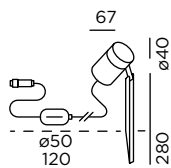

piek mini connect Design: Sebastian David Büscher

für unbefestigte Beet- und Grünflächen for unpaved beds and greens

<p>Lichttechnik: 230V LED 2700K L70/50.000 h</p> <p>dimmbar</p> <p>Zuleitung: 1 m Leuchte (05RN8-F 2x0,75 mm²) + 2 m Driver (05RN8-F 3G1,0 mm²) inkl. connect Stecker Driver-Kabel auf Anfrage kürzbar</p> <p>ortsveränderlich</p>	<p>Material: Kopf: Aluminiumguss pulverbeschichtet + Klarglas Stab: Edelstahl pulverbeschichtet</p> <p>Schutzart: Leuchte: IP65 . Driver: IP67 . Stecker: IP44</p> <p>Dieses Produkt enthält eine Lichtquelle der Energieeffizienzklasse E</p> <p>Lichtrichtung:</p> 	<p>light technology: 230V LED 2700K L70/50.000 h</p> <p>dimmable</p> <p>supply cable: 1 m luminaire (05RN8-F 2x0,75 mm²) + 2 m driver (05RN8-F 3G1,0 mm²) incl. connect plug driver cable can be shortened on request</p> <p>movable</p>	<p>material: head: aluminium die-casting powder-coated + clear glass; pole: stainless steel powder-coated</p> <p>protection class: luminaire: IP65 . driver: IP67 . plug: IP44</p> <p>This product contains a light source of energy efficiency class E</p> <p>light direction:</p> 
--	---	--	---