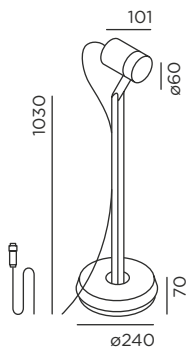

piek lettura connect Design: Sebastian David Büscher

piek lettura connect Design: Sebastian David Büscher

Lichttechnik:
230V Power LED
2700K
L70/50.000 h

Reflektor: Flood
Abstrahlwinkel 38°

Anschluss:
3 m Zuleitung
(05RN8-F 3G0,75 mm²)
inkl. connect Stecker
Kabel auf Anfrage kürzbar

[piek lettura controller:
inkl. Controller]
ortsveränderlich

Material:
Kopf: Aluminiumguss
pulverbeschichtet
Stab: Edelstahl
pulverbeschichtet
Fuß: Eisenguss
pulverbeschichtet
Klarglas

Schutzart:
IP65

Lichtrichtung:

light technology:
230V Power LED
2700K
L70/50.000 h

reflector: flood
beam angle 38°

connection:
3 m supply cable
(05RN8-F 3G0,75 mm²)
incl. connect plug
supply cable can be
shortened on request

[piek lettura controller:
incl. controller]
movable

material:
head: aluminium die-casting
powder-coated
pole: stainless steel
powder-coated
base: iron casting
powder-coated
clear glass

protection class:
IP65

light direction:

Größe in mm
size in mm

Farbe colour	Art.-Nr. item no.	Systemleistung system performance
anthracite RAL 7016	92075-27-AN-CO	6 W/220 lm
cool brown	92075-27-CB-CO	6 W/220 lm
deep black RAL 9005	92075-27-BL-CO	6 W/220 lm