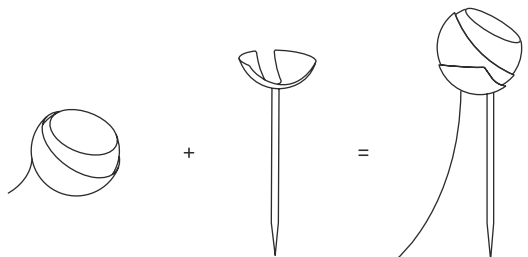

shot Design: Sebastian David Büscher

Lichttechnik:
230V Power LED
2700K
L70/50.000 h

Reflektor: Flood
dimmbar

Anschluss:
3 m Zuleitung
(05RN8-F 3G0,75 mm²)
inkl. Schutzkontaktstecker
anschlussfertig

ortsveränderlich

Material:
Aluminiumguss
pulverbeschichtet
Sicherheitsglas klar

Schutzart:
IP65

Lichtrichtung:

light technology:
230V Power LED
2700K
L70/50.000 h

reflector: flood
dimmable

connection:
3 m supply cable
(05RN8-F 3G0,75 mm²)
incl. safety plug
ready to connect

movable

material:
aluminium die-casting
powder-coated
safety glass clear

protection class:
IP65

light direction:

shot 4 W	Farbe colour	Art.-Nr. item no.	Systemleistung system performance
	anthracite RAL 7016	91090-27-4W-AN	4 W/219 lm
	cool brown	91090-27-4W-CB	4 W/219 lm
	deep black RAL 9005	91090-27-4W-BL	4 W/219 lm
shot 15 W 	anthracite RAL 7016	91090-27-15W-AN	15 W/874 lm
	cool brown	91090-27-15W-CB	15 W/874 lm
	deep black RAL 9005	91090-27-15W-BL	15 W/874 lm

+ Optional mit CH-Stecker . Art.-Nr. + Preise in separater Preisliste + www.IP44.de
with CH-plug as an option . item no. + prices in separate price list + www.IP44.de

+ Anschluss optional mit IP44.DE connect.
connection with IP44.DE connect as an option.

für festen Untergrund
for solid ground

für unbefestigte Beet-
und Grünflächen
for unpaved beds
and greens