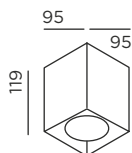

protection class:
IP65

light direction:

Größe in mm
size in mm

Farbe
colour

Art.-Nr.
item no.

Systemleistung
system performance

anthracite
RAL 7016

91820-S-AN