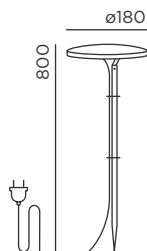

pad Design: Sebastian David Büscher

für unbefestigte Beet- und Grünflächen for unpaved beds and greens

Lichttechnik:
230V Power LED
2700K
L70/50.000 h

dimmbar

Anschluss:
3 m Zuleitung
(05RN8-F 3G0,75 mm²)
inkl. Schutzkontaktstecker
anschlussfertig

ortsveränderlich

Material:
Kopf: Aluminiumguss
pulverbeschichtet
Stab: Edelstahl
pulverbeschichtet
Prismatikglas Acryl

Schutzart:
IP65

Lichtrichtung:

light technology:
230V Power LED
2700K
L70/50.000 h

dimmbare

connection:
3 m supply cable
(05RN8-F 3G0,75 mm²)
incl. safety plug
ready to connect

movable

material:
head: aluminium die-casting
powder-coated
pole: stainless steel
powder-coated
prismatic glass acryl

protection class:
IP65

light direction:

Größe in mm
size in mm

Farbe colour	Art.-Nr. item no.	Systemleistung system performance
 anthracite RAL 7016	91065-27-AN	8 W/553 lm
 cool brown	91065-27-CB	8 W/553 lm
 deep black RAL 9005	91065-27-BL	8 W/553 lm