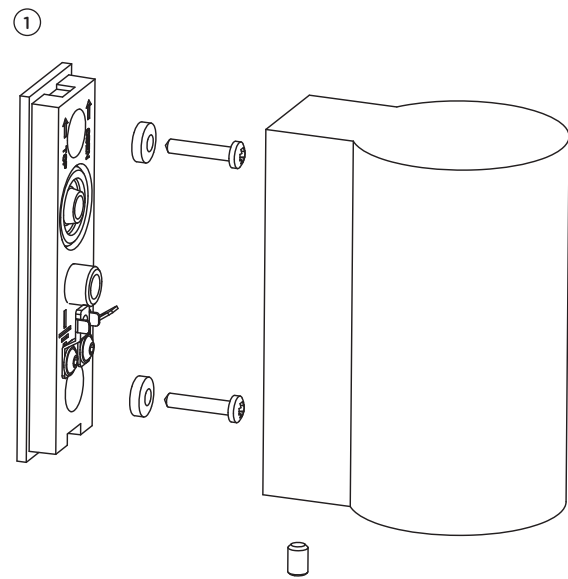

Größe in mm
size in mm

DE . Gebrauchsanweisung

Anwendung: Wandleuchte für den Außenbereich

Material: Aluminiumguss pulverbeschichtet + Sicherheitsglas klar

Technische Daten

230V Power LED

Lichtfarbe: 2700 Kelvin

Systemleistung: 8 Watt/453 Lumen

Reflektor: Flood

CRI 80

Betriebsspannung: 230V/50Hz

Installation: 1x Kabeleinführung; Anschlussklemme 3x 1,5 mm²

dark sky-konform: bei Montage mit Lichtrichtung **down** 

Dieses Produkt enthält eine Lichtquelle der Energieeffizienzklasse **G**

installation: 1x cable entry point; connection terminal 3x 1,5 mm²

dark sky-compliant: for installation with light direction **down** 

This product contains a light source of energy efficiency class **G**