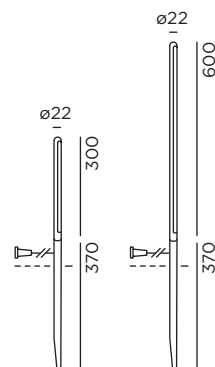

Größe in mm
size in mm