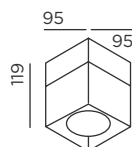

protection class:
IP65

light direction:

Größe in mm
size in mm

Farbe
colour

anthracite
RAL 7016

Art.-Nr.
item no.

91810-27-S-AN

Systemleistung
system perform.