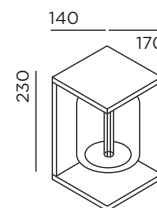

dia

Lichttechnik:
230V Power LED
2700K
L70/50.000 h

dimmbar über Phasenabschrittdimmer

Installation:
2x Kabeleinführung; Anschlussklemme 3x 1,5 mm²

Material:
Aluminiumguss pulverbeschichtet
+ rauchfarbenes Glas

Schutzart: IP65

Dieses Produkt enthält eine Lichtquelle der Energieeffizienzklasse G

Lichtrichtung:

light technology:
230V Power LED
2700K
L70/50.000 h

dimmable via trailing edge dimmer

installation:
2x cable entry point; connection terminal 3x 1,5 mm²

material:
aluminium die-casting powder-coated
+ smoked glass

protection class: IP65

This product contains a light source of energy efficiency class G

light direction:

Farbe
colour

anthracite
RAL 7016

Art.-Nr.
item no.

6 W/88 lm

+ verwandte Produkte related products . dia F . dia bollard

Größe in mm
size in mm