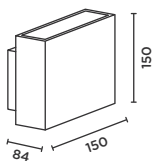

material:  
aluminium  
tempered safety glass clear

protection class:  
IP65

EEC:  

Größe in mm  
size in mm

Art.-Nr. item no.	Farbe colour	Leistung power	Lichtrichtung light direction
90173-D	 <b>Aluminium gebürstet, eloxiert</b> aluminium brushed, anodized	<b>10,3 W/840 lm</b>	