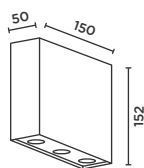

material:  
aluminium  
tempered safety glass clear

protection class:  
IP65

**EEC:**

Größe in mm  
size in mm

Art.-Nr. item no.	Farbe colour	Leistung power	Lichtrichtung light direction
90173-C	 <b>Aluminium gebürstet, eloxiert</b> aluminium brushed, anodized	10,3 W/840 lm	