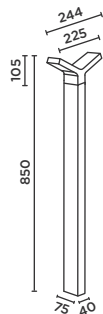

yo poller

Design: Klaus Nolting

Lichttechnik:
230V Power LED
IvyLight-technology
3000K warmweiß
L70/50.000 h

dimmbar

Installation:
Anschlussklemme
3 x 2,5 mm²

Material:
Aluminiumguss
ESG Opalglas matt

Schutzart:
IP65

EEK:
A

light technology:
230V Power LED
IvyLight-technology
3000K warm white
L70/50.000 h

dimmbare

installation:
connection terminal
3 x 2,5 mm²

material:
aluminium die-casting
tempered safety glass opal matt

protection class:
IP65

EEC:
A

Montage:
Bauseitiges Fundament oder
befestigter Untergrund

assembly:
on site foundation or
solid ground

Größe in mm
size in mm

Art.-Nr. item no.	Farbe colour	Leistung power	Lichtichtung light direction
91040-AN	anthracite RAL 7016	13 W/800 lm	
91040-CB	cool brown	13 W/800 lm	