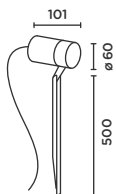

reddot design award  
winner 2009

piek

Design: Sebastian David Büscher

**Lichttechnik:**  
230V Power LED  
IvyLight-technology  
3000K warmweiß  
L70/50.000 h

**Anschluss:**  
5 m Zuleitung inkl.  
Schutzkontaktstecker  
anschlussfertig

**NUR FÜR OBERIRDISCHE  
MONTAGE!**

**Material:**  
Kopf: Aluminium  
gebürstet, eloxiert  
Stab: Edelstahl gebürstet

**Schutzart:**  
IP65

**EEK:**  
A

light technology:  
230V Power LED  
IvyLight-technology  
3000K warm white  
L70/50.000 h

connection:  
5 m supply cable  
incl. safety plug  
ready to connect

FOR ABOVEGROUND  
INSTALLATION ONLY!

material:  
head: aluminium  
brushed, anodized  
pole: stainless steel brushed

protection class:  
IP65

EEC:  
A

Größe in mm  
size in mm

Art.-Nr. item no.	Farbe colour	Leistung power	Lichtrichtung light direction
90070	Aluminium gebürstet, eloxiert aluminium brushed, anodized	4 W/360 lm	

**+ Anschluss optional mit IP44.de connect.**  
connection with IP44.de connect as an option.