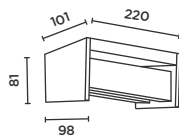

protection class:
IP65

EEC:
A

Größe in mm
size in mm

Art.-Nr. item no.	Farbe colour	Leistung power	Lichtrichtung light direction
91130-AN	anthracite RAL 7016	16 W/880 lm	
91130-CB	cool brown	16 W/880 lm	
91130-WH	pure white RAL 9016	16 W/880 lm	
91130-SG	space grey	16 W/880 lm	