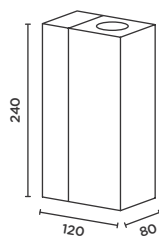

**quantum** Design: IP44.de

**Lichttechnik:**  
230V Power LED  
IvyLight-technology  
3000K warmweiß  
L70/50.000 h

**Flood Reflektor symmetrisch**  
**dimmbar**

**Installation:**  
2 x Kabeleinführung;  
Anschlussklemme  
3 x 2,5 mm<sup>2</sup>

**Material:**  
Edelstahl gebürstet

**Schutzart:**  
IP55

**EEK:**

light technology:  
230V Power LED  
IvyLight-technology  
3000K warm white  
L70/50.000 h

flood reflector symmetric  
dimmable

installation:  
2 x cable entry point;  
connection terminal  
3 x 2,5 mm<sup>2</sup>

material:  
stainless steel brushed

protection class:  
IP55

EEC:

Größe in mm  
size in mm

**Art.-Nr.**  
item no.

**Farbe**  
colour

**Systemleistung**  
system performance

**Lichtrichtung**  
light direction