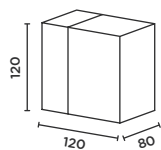

quant Design: IP44.de

Lichttechnik:
 230V Power LED
 IvyLight-technology
 3000K warmweiß
 L70/50.000 h

Flood Reflektor symmetrisch

dimmbar

Installation:
 2 x Kabeleinführung;
 Anschlussklemme
 3 x 2,5 mm²

material:
 stainless steel brushed

protection class:
 IP55

EEC:

Größe in mm
 size in mm

Art.-Nr.
 item no.

90280

Farbe
 colour

stainless steel