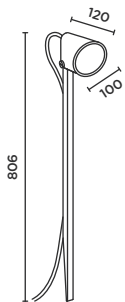

Größe in mm
size in mm

| Art.-Nr. item no. | Farbe colour | Systemleistung system performance | Lichtrichtung light direction |
|----------------------|------------------------|--------------------------------------|----------------------------------|
| 91060-AN | anthracite RAL 7016 | 8 W/560 lm | |
| 91060-CB | cool brown | 8 W/560 lm | |
| 91060-BL | deep black RAL 9005 | 8 W/560 lm | |